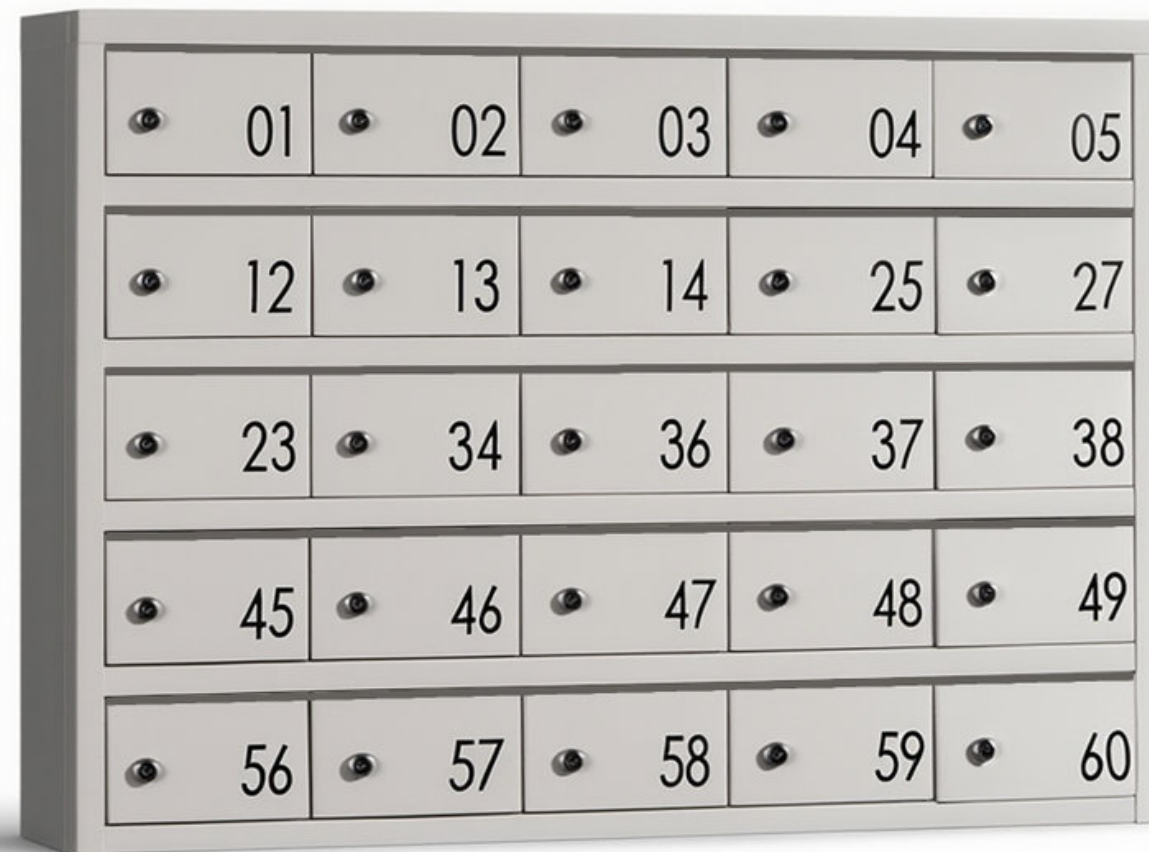

ПОШТЕНСКИ САНДАЧИЊА

Практично решение за организирано и безбедно примање и распределба на пошта во станбени и деловни објекти. Модуларниот дизајн овозможува лесно комбинирање и прилагодување според бројот на корисници, со јасно обележани прегради за брза идентификација. Металната конструкција и сигурносните брави обезбедуваат долготрајна употреба и заштита на содржината.